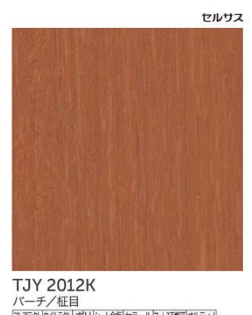

全体柄や詳細情報を確認できます。

トレンド

木目

プレミアムナチュラル  
プレミアムサーフフェイス

マスターズコレクション

石目・抽象

京かたがみ

単色

機能商品

1

2

3

4

※柄ピッチは上図ようになります。また、柄の位置指定はできません。

A

B